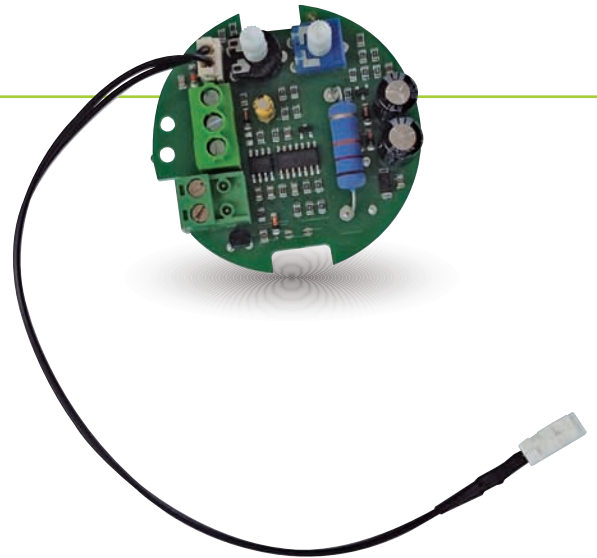

LUXTIMER

ACCESSORIO PER SERIE CIVILE

ACCESSORY FOR RESIDENTIAL USE

ACCESSOIRE CIVIL

Scheda Timer per modelli serie Grecale, Levante, L, Etesi, Bora, Maestrale.

Timer board for models in the Grecale, Levante, L, Etesi, Bora and Maestrale series.

Carte du Temporisateur pour les modèles de la série Grecale, Levante, L, Etesi, Bora, Maestrale.

LUXIGRO

ACCESSORIO PER SERIE CIVILE

ACCESSORY FOR RESIDENTIAL USE

ACCESSOIRE CIVIL

Scheda Igrostato per modelli serie Grecale, Levante, L, Etesi, Bora, Maestrale.

Hygostat board for models in the Grecale, Levante, L, Etesi, Bora and Maestrale series.

Carte de l'Hygostat pour les modèles de la série Grecale, Levante, L, Etesi, Bora, Maestrale.

LUXPIR

ACCESSORIO PER SERIE CIVILE

ACCESSORY FOR RESIDENTIAL USE

ACCESSOIRE CIVIL

Scheda Sensore di Presenza a Raggi Infrarossi per modelli serie L.

Infrared Presence Sensor Board for models in the L series.

Carte du détecteur de mouvement à infrarouge pour les modèles de la série L.